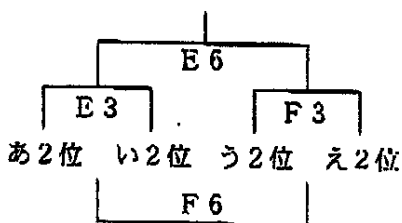

○ 組み合わせ

【男子】

2月25日(上) A・B: 延岡市民体育館 C・D: 北方勤労者体育館

【女子】

2月26日(日) A・B: 延岡市民体育館 E・F: 南中学校体育館

【男子】

1~4位 順位決定戦

5~8位 順位決定戦