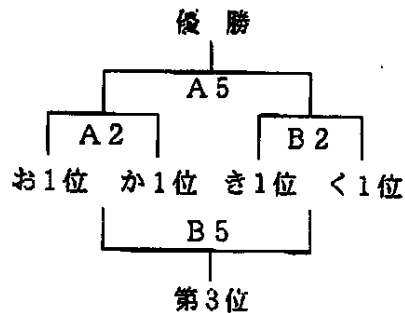

○ 組み合わせ

【男子】

2月25日(上) A・B: 延岡市民体育館 C・D: 北方勤労者体育館

【女子】

2月26日(日) A・B: 延岡市民体育館 E・F: 南中学校体育館

【男子】

1~4位 順位決定戦

5~8位 順位決定戦

9~12位 順位決定戦

【女子】

1~4位 順位決定戦

5~8位 順位決定戦

9~12位 順位決定戦