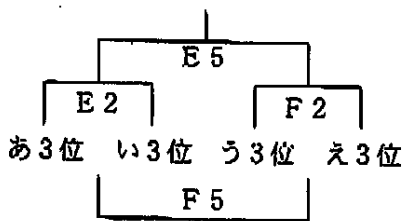

9~12位 順位決定戦