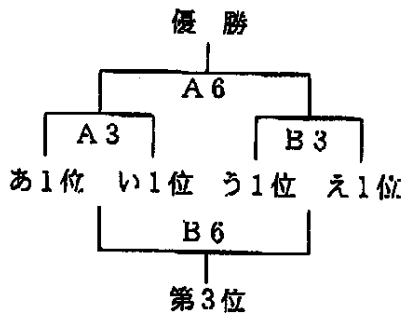

○ 組み合わせ

【男子】

2月25日(上) A・B: 延岡市民体育館 C・D: 北方勤労者体育館

【女子】

2月26日(日) A・B: 延岡市民体育館 E・F: 南中学校体育館

【男子】

1~4位 順位決定戦

5~8位 順位決定戦

9~12位 順位決定戦

【女子】

1~4位 順位決定戦

5~8位 順位決定戦

9~12位 順位決定戦